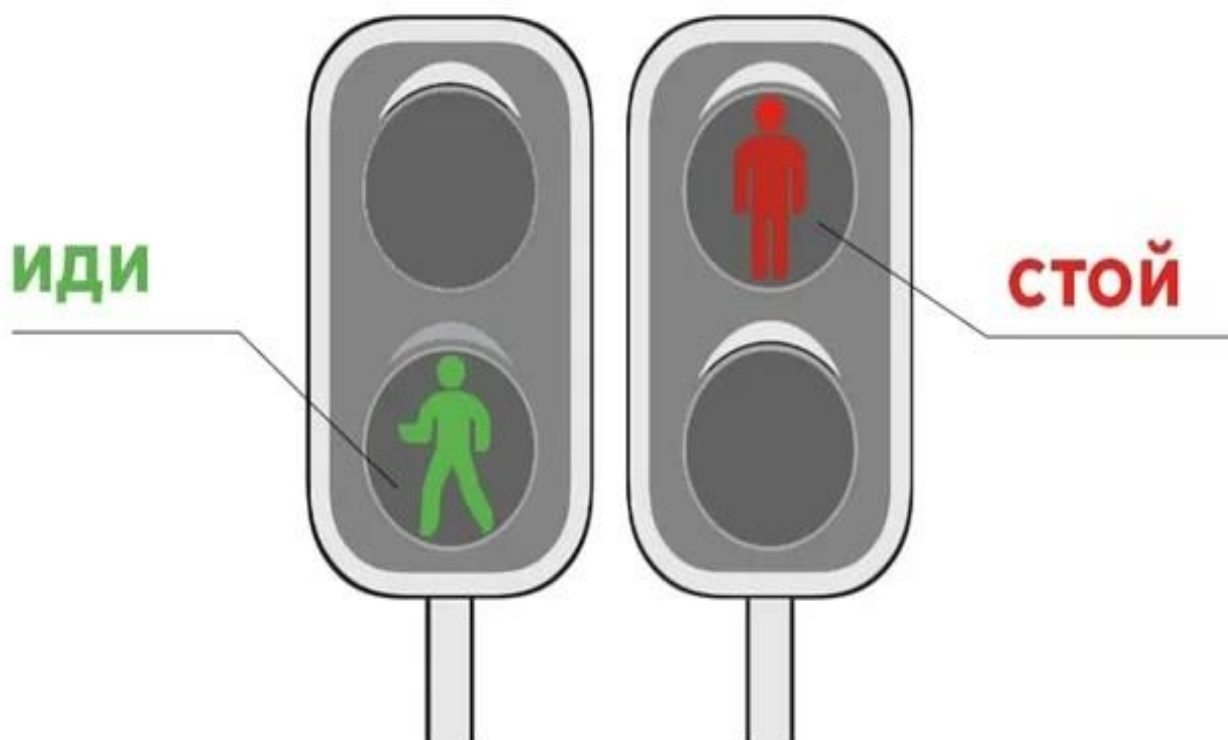

# Перед переходом проезжей части дороги

**СТОЙ**

остановись на тротуаре

**СМОТРИ**

убедись, что все автомобили  
остановились, водители видят  
тебя и пропускают

**СЛУШАЙ**

прислушайся к звукам

**ДУМАЙ**

убедись, что у тебя достаточно  
времени для перехода

**ИДИ**

пересекай дорогу размеренным шагом

БДД

ПЕШЕХОДАМ

# Красный сигнал – стой, зелёный – иди

Перед началом движения **убедись** в безопасности перехода проезжей части дороги

БДД

ПЕШЕХОДАМ